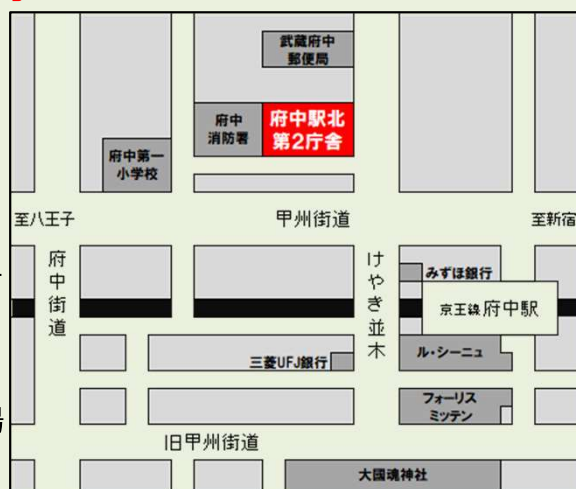

◆開催日時 **令和5年12月3日(日)**
午前10時～午後4時 (正午～午後1時は除く)

◆会場 府中駅北第2庁舎 3階会議室
◆受付 当日先着順(予約不要)
◆相談料 無料
◆相談員 マンション管理士・一級建築士

- ご来場いただく方へのお願い
- ・体調不良や発熱などの症状がある場合はご来場をお控えください。
 - ・来場時は咳エチケットにご協力ください。
 - ・混雑状況により相談をお待ちいただく場合があります。
 - ・自転車でお越しの方は、けやき並木側正面入口横にある駐輪場入口の坂を下り、地下1階の管理室にお声がけください。
 - ・お車でのご来場はお控えください。

・当日は、東京都が自転車ロードレースを開催することに伴い午前11時半までけやき並木通りで交通規制が実施されます。通行する際は大会スタッフの誘導に従ってください。交通規制の詳細はホームページをご覧ください。URL <https://grand-cycle-tokyo.jp/> →

共催 東京都マンション管理士会むさしの支部 ・ 府中市
協力 東京都建築士会多摩ブロック南部支部 府中部会
問合せ 東京都マンション管理士会むさしの支部 むさしの「府中会」Tel 090-7233-7630(中崎宛)
府中市都市整備部住宅課 支援係 Tel 042-335-4458